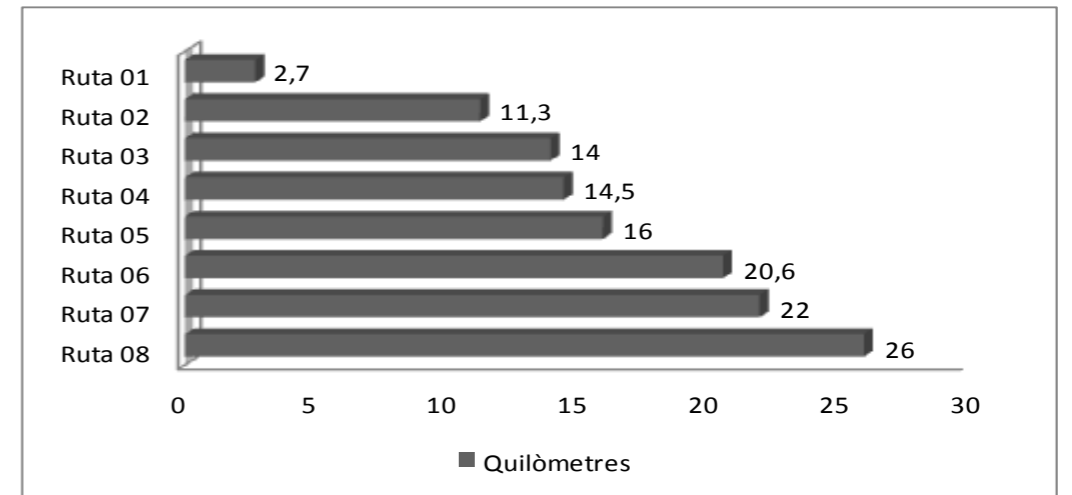

# Rutes ordenades per distància

**Ruta 01**

Bullidor de la llet: 2,7 Qm.

**Ruta 02**

Pelosa-Sant Jordi-Empedrats: 11,3 Qm.

**Ruta 03**

Vall del Bastareny: 14 Qm

**Ruta 04**